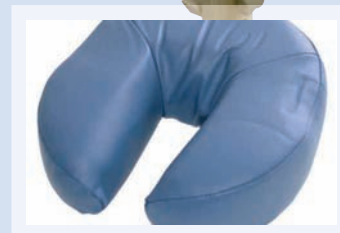

zelená

STŮL MNOHA MOŽNOSTÍ

Masážní stůl Talich je elegán s kulatými rohy které mu dodávají moderní vzhled, zároveň je dostatečně dlouhý i pro vzrostlé klienty, stůl má také vestavěný otvor pro obličej. Součástí sady je polohovatelná opěrka hlavy, luxusní taška a límec na odložení rukou.