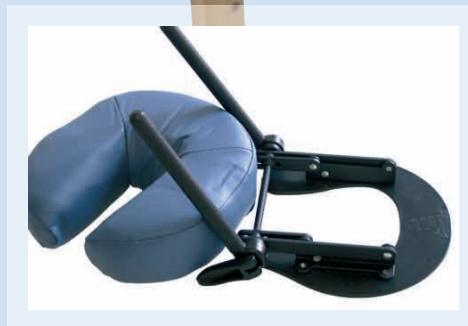

běžová

vínová

modř-noční obloha

zelená

PEVNÝ A MODERNÍ

Velmi pevný a stabilní stůl s podélnými vzpěrami se zakulacenými rohy a reiki-kranio oblouky. Stůl doplňuje jemná koženka, komfortní čalounění a dvojitě jištění nohou, v sadě je s polohovatelnou opěrkou hlavy a luxusní taškou.

šířka x délka	76 x 185cm
hmotnost	15,1 kg
nastavitelná výška	od 59 do 86 cm
čalounění	7,5 cm
max. pracovní nosnost	200 kg
shiatsu lanový systém	
záruka na rám	10 let

barva stolu

běžová

vínová

modř-noční obloha

zelená

VÝHODNÁ CENA

Fitlight nabízí kranio oblouky a pohodlné čalounění s příjemnou koženkou. Stůl je vhodný pro začátečníky za výhodnou cenu v sadě s polohovatelnou opěrkou hlavy.

šířka x délka	71 x 180 cm
hmotnost	13,6 kg
nastavitelná výška	od 60 do 73 cm
čalounění	5 cm
max. pracovní nosnost	150 kg
záruka na rám	3 roky
výhodná cena	

barva stolu

béžová

vínová

modř-noční obloha

zelená

VÁHA POUHÝCH
10,8 KG

POLDA

Masážní stůl **Polda** má hliníkový rám který je velmi stabilní, desku masážního stolu tvoří spolu s 6 cm silným polstrováním elastický materiál jenž ho dělá pohodlným a zároveň také lehkým, váží necelých 11 kg. Stůl má zakulacené rohy a je v sadě spolu s polohovatelnou opěrkou hlavy, rukávem na odložení rukou a taškou.