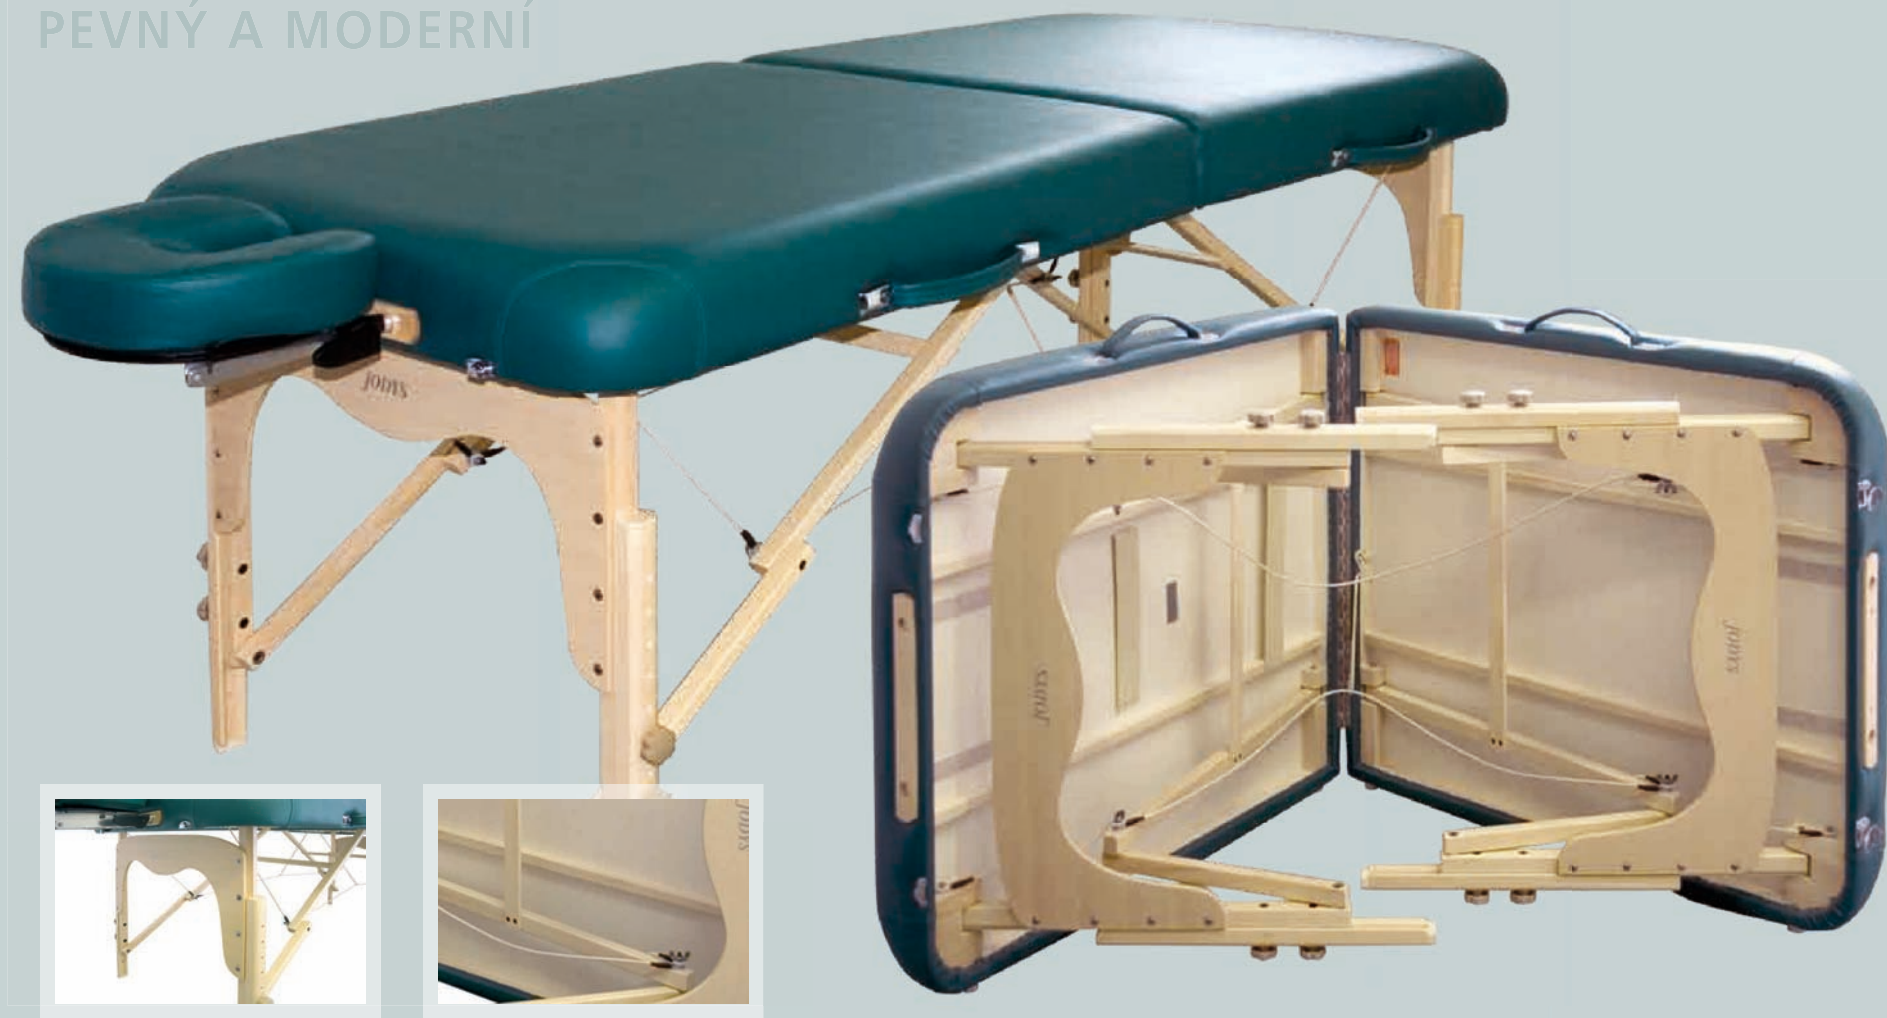

PEVNÝ A MODERNÍ

Velmi pevný a stabilní stůl s podélnými vzpěrami se zakulacenými rohy a reiki-kranio oblouky. Stůl doplňuje jemná koženka, komfortní čalounění a dvojitě jištění nohou, v sadě je s polohovatelnou opěrkou hlavy a luxusní taškou.

šířka x délka	76 x 185cm
hmotnost	15,1 kg
nastavitelná výška	od 59 do 86 cm
čalounění	7,5 cm
max. pracovní nosnost	200 kg
shiatsu lanový systém	
záruka na rám	10 let

barva stolu

běžová

vínová

modř-noční obloha

zelená