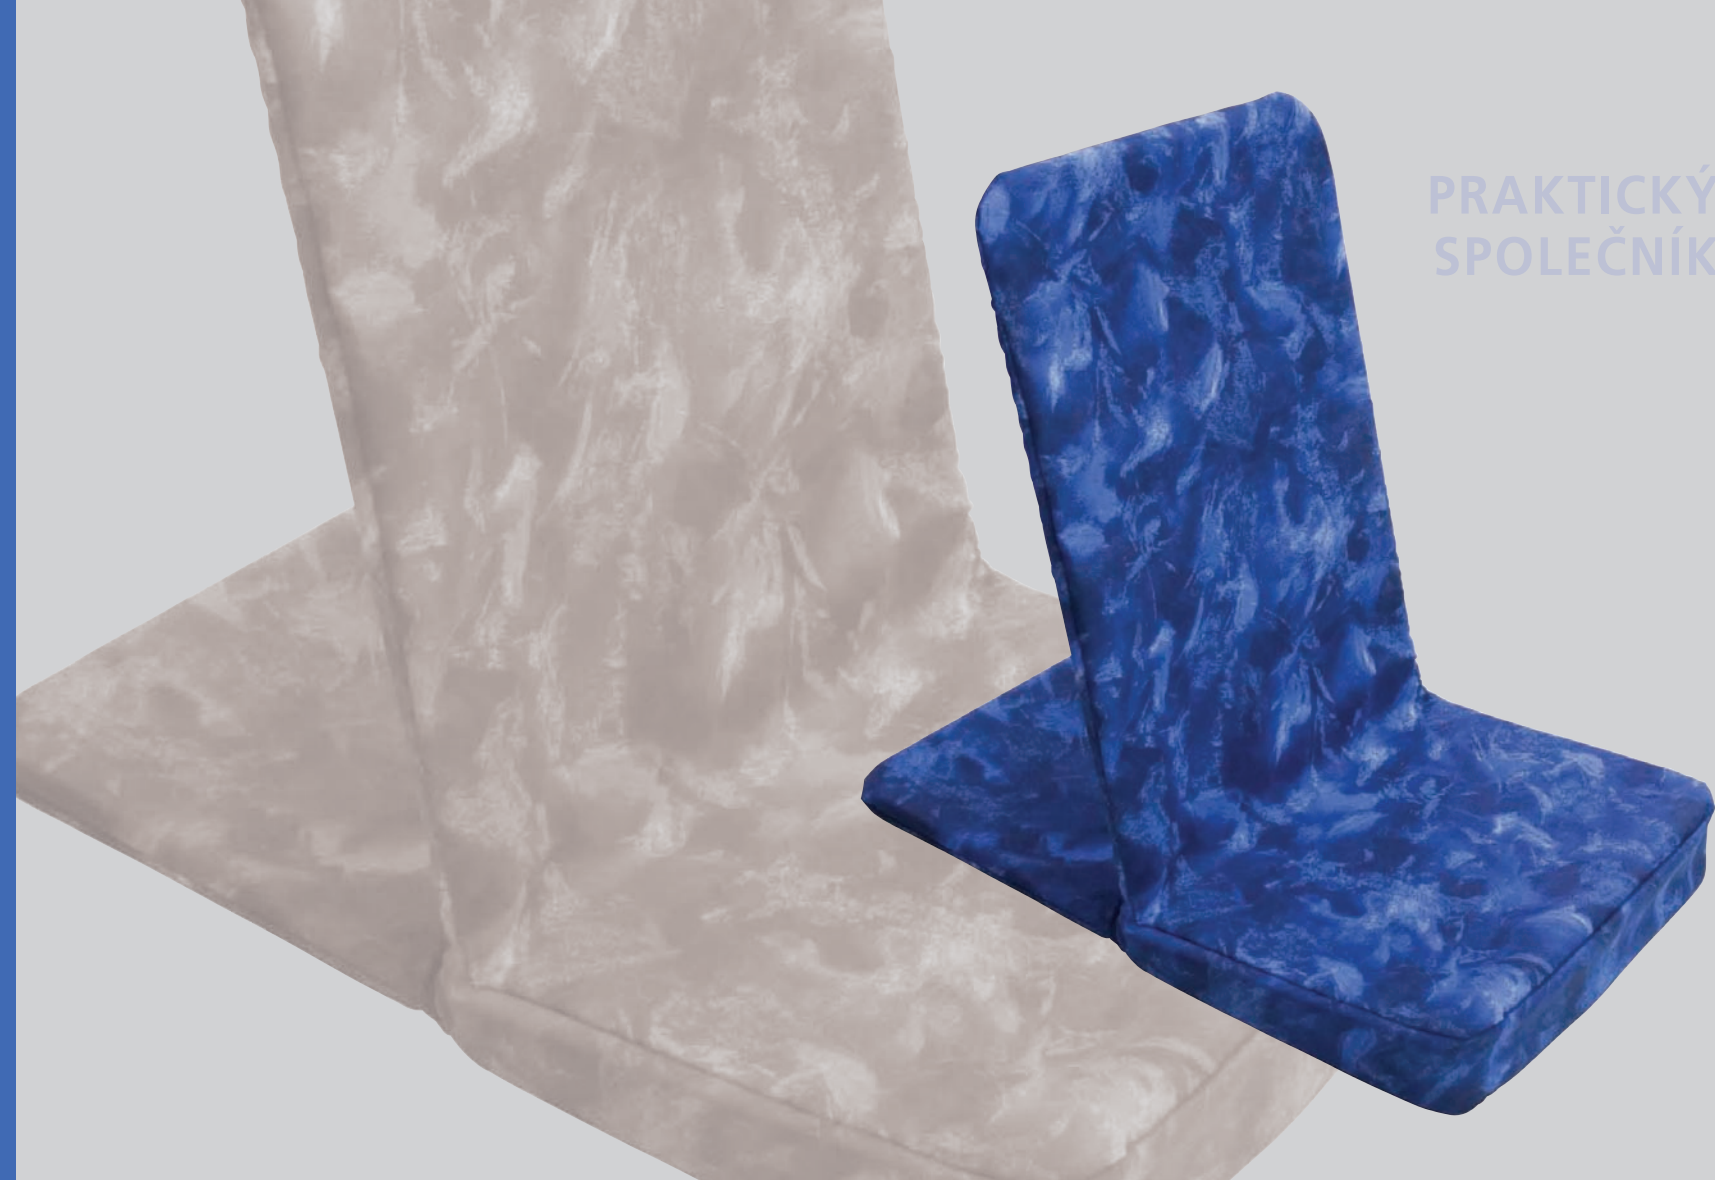

PRAKTICKÝ
SPOLEČNÍK

BACKJACK

Meditační židle BackJack je pohodlná pomůcka pro všechny kteří rádi žijí, pracují nebo meditují v blízkosti země a při tom si chtějí užít komfortu uvolněných zad. Židle je vyrobena z ocelového rámu který je potažen pevnou látkou, má měkké polstrování, dá se rychle složit, snadno skladovat a transportovat.