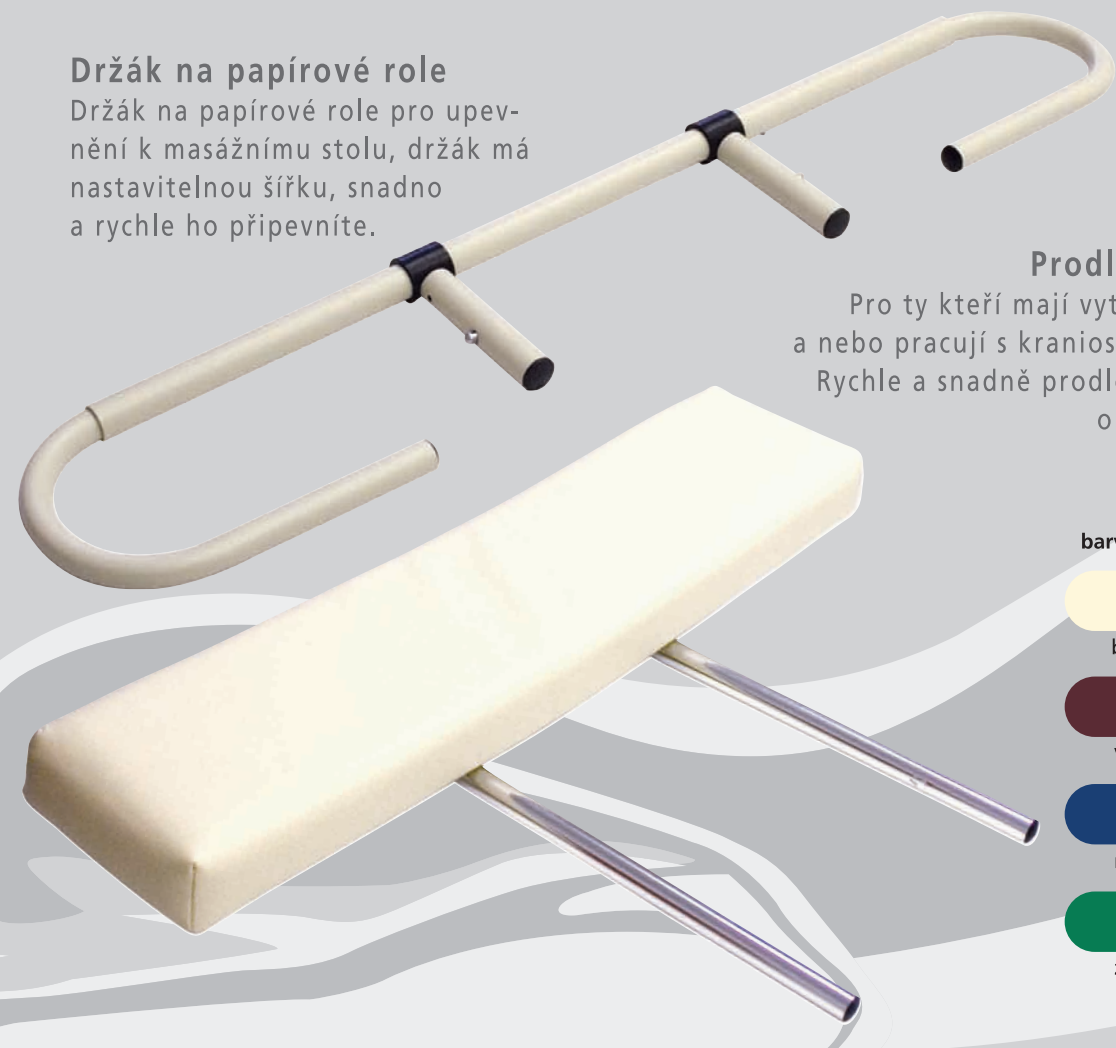

Flanelová sada

Flanelová sada obsahuje flanelový potah stolu, potah opěrky hlavy a přikrývku.

Polštáře měkké a tvrdé

40 x 80 cm pro podložení klienta na masážním stole, kvalitní sypkovina, náplň česaná bavlna a u tvrdého polštáře bavlněné odstřížky.

Vlněná podložka

Vlněná podložka zvyšuje komfort a pohodlí Vašeho stolu a udržuje stálou tělesnou teplotu. Sada je s potahem pro opěrku hlavy.

PŘÍSLUŠENSTVÍ

Hygienická přikrývka opěrky hlavy

100 kusů v sadě pro jedno použití z netkané textilie.

Držák na papírové role

Držák na papírové role pro upevnění k masážnímu stolu, držák má nastavitelnou šířku, snadno a rychle ho připevníte.

Prodloužení stolu

Pro ty kteří mají vytáhlé zákazníky a nebo pracují s kraniosakralní terapií. Rychle a snadně prodloužíte svůj stůl o 20 centimetrů